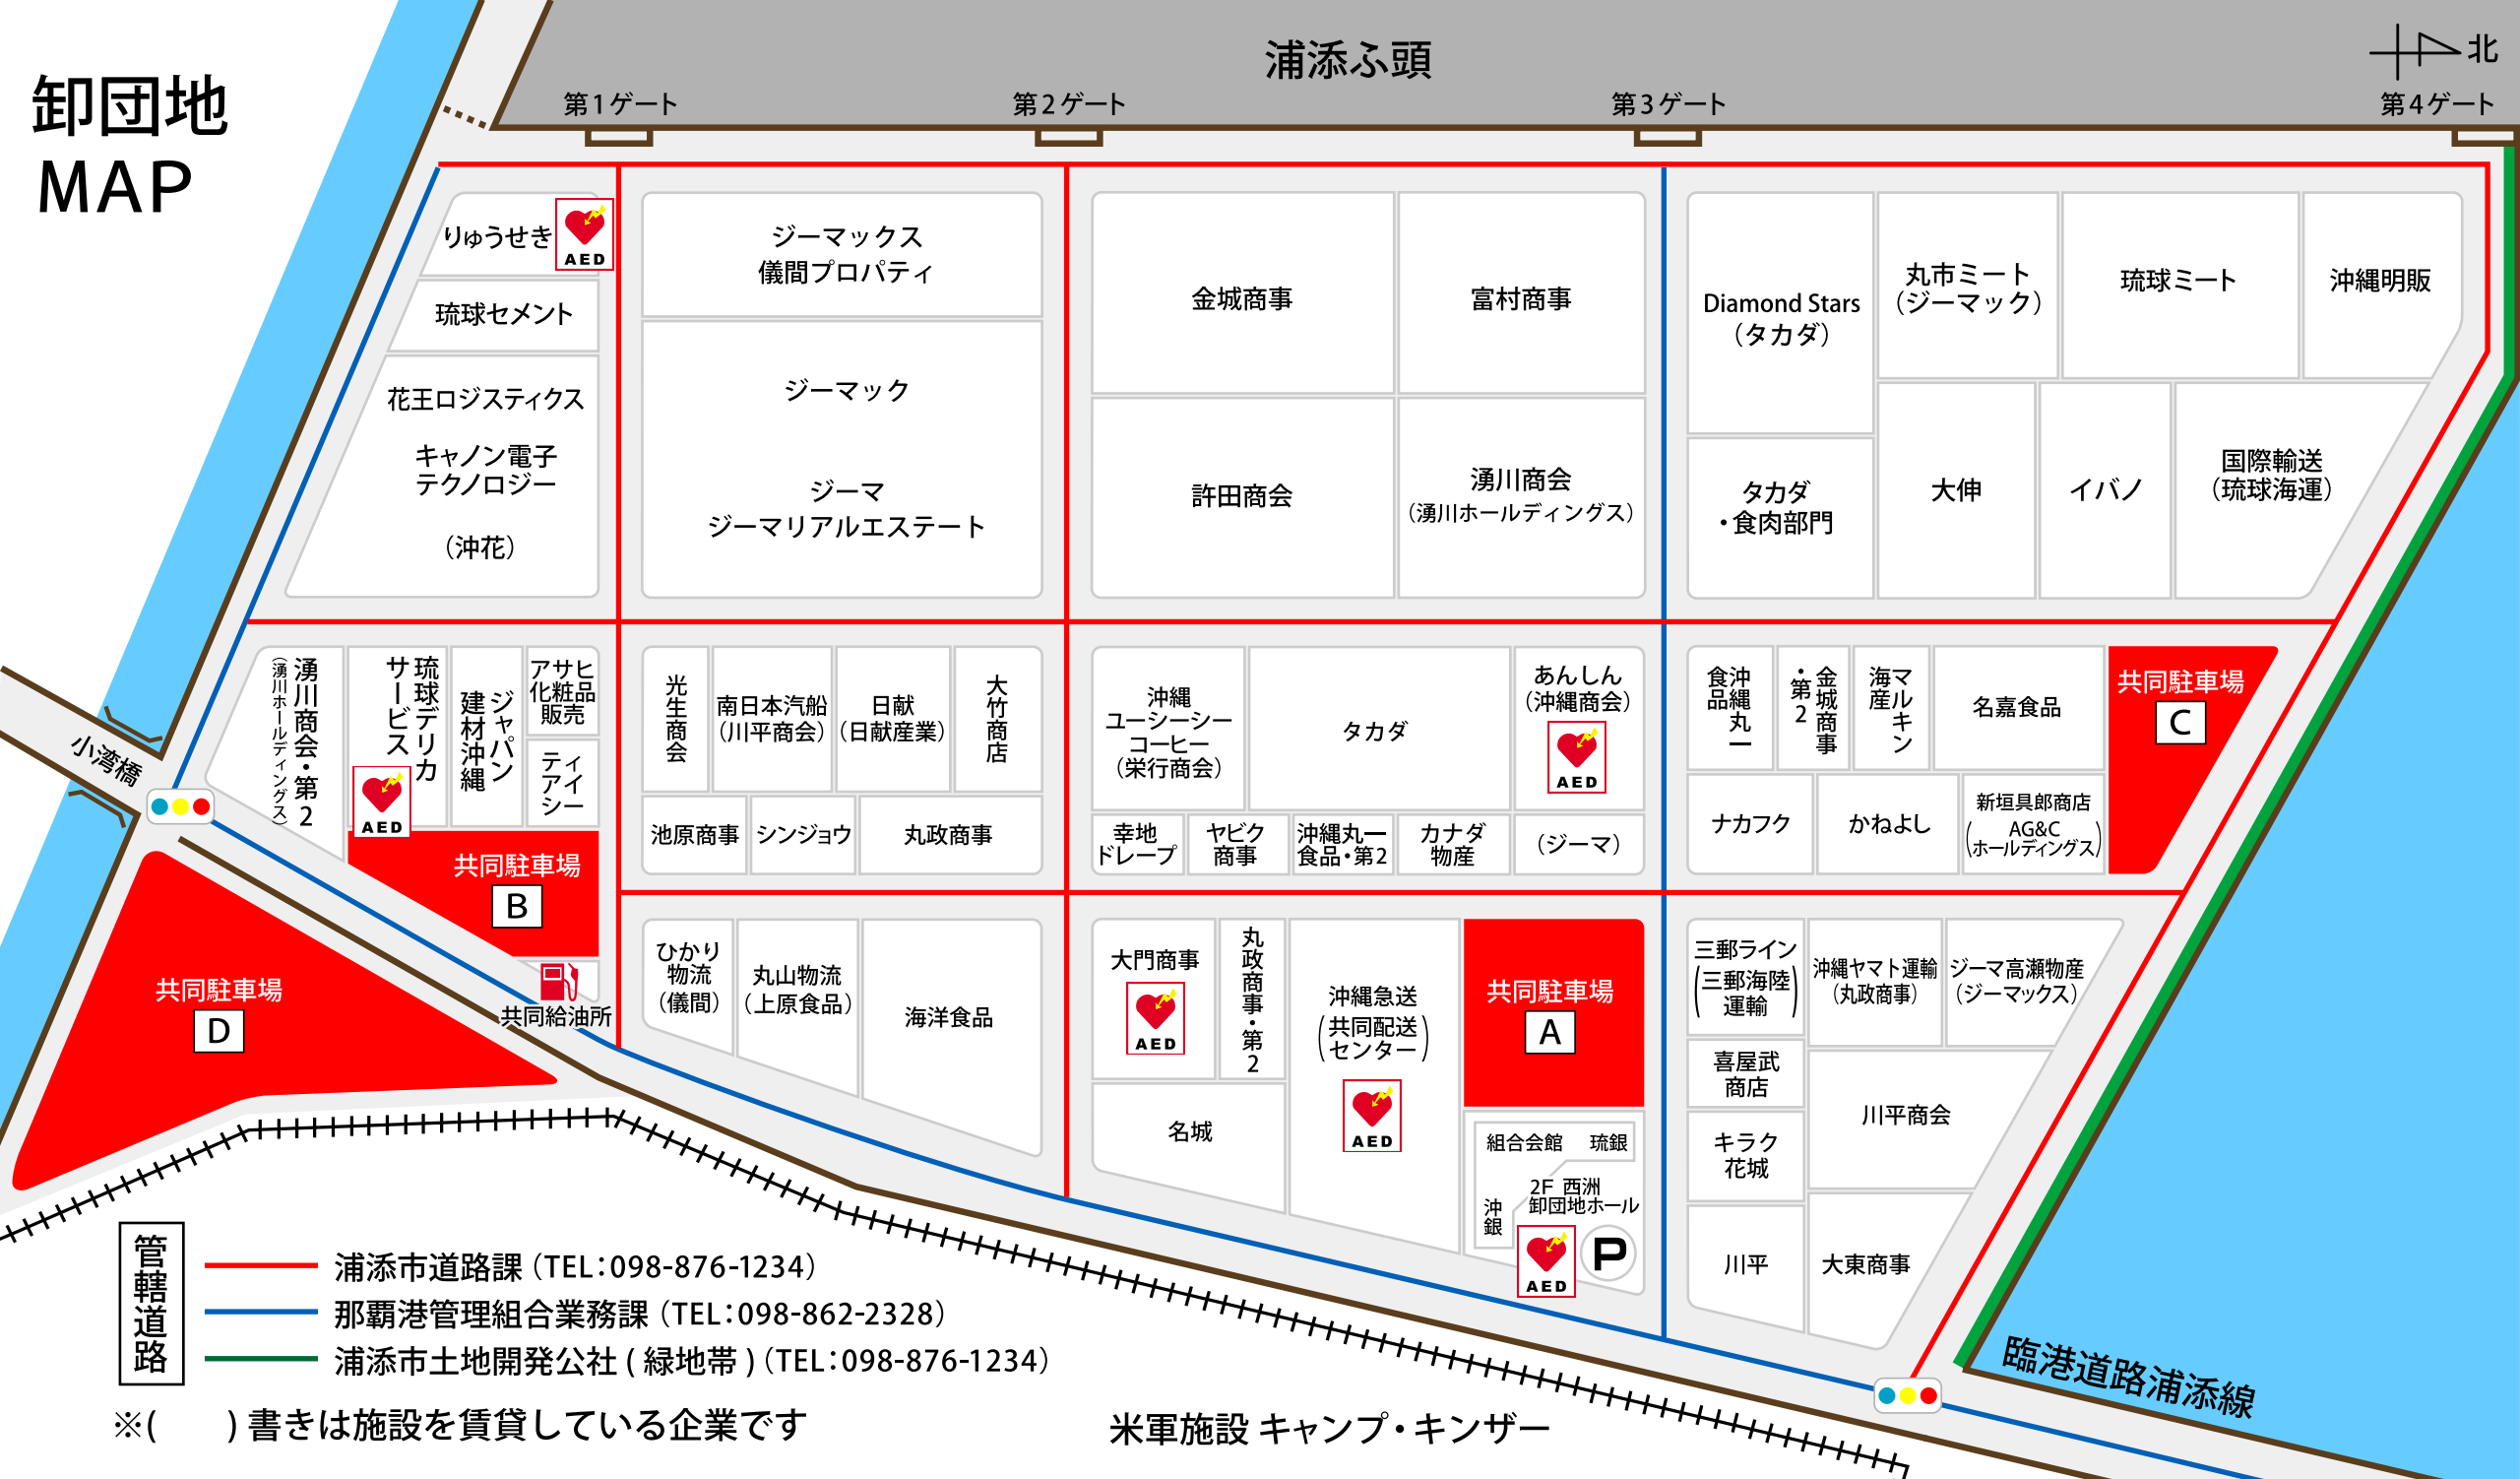

# 卸団地 MAP

## 浦添ふ頭

第1ゲート

第2ゲート

第3ゲート

第4ゲート

管轄道路

- 浦添市道路課 (TEL:098-876-1234)
- 那覇港管理組合業務課 (TEL:098-862-2328)
- 浦添市土地開発公社 (緑地帯) (TEL:098-876-1234)

※( ) 書きは施設を賃貸している企業です

米軍施設 キャンプ・キンザー