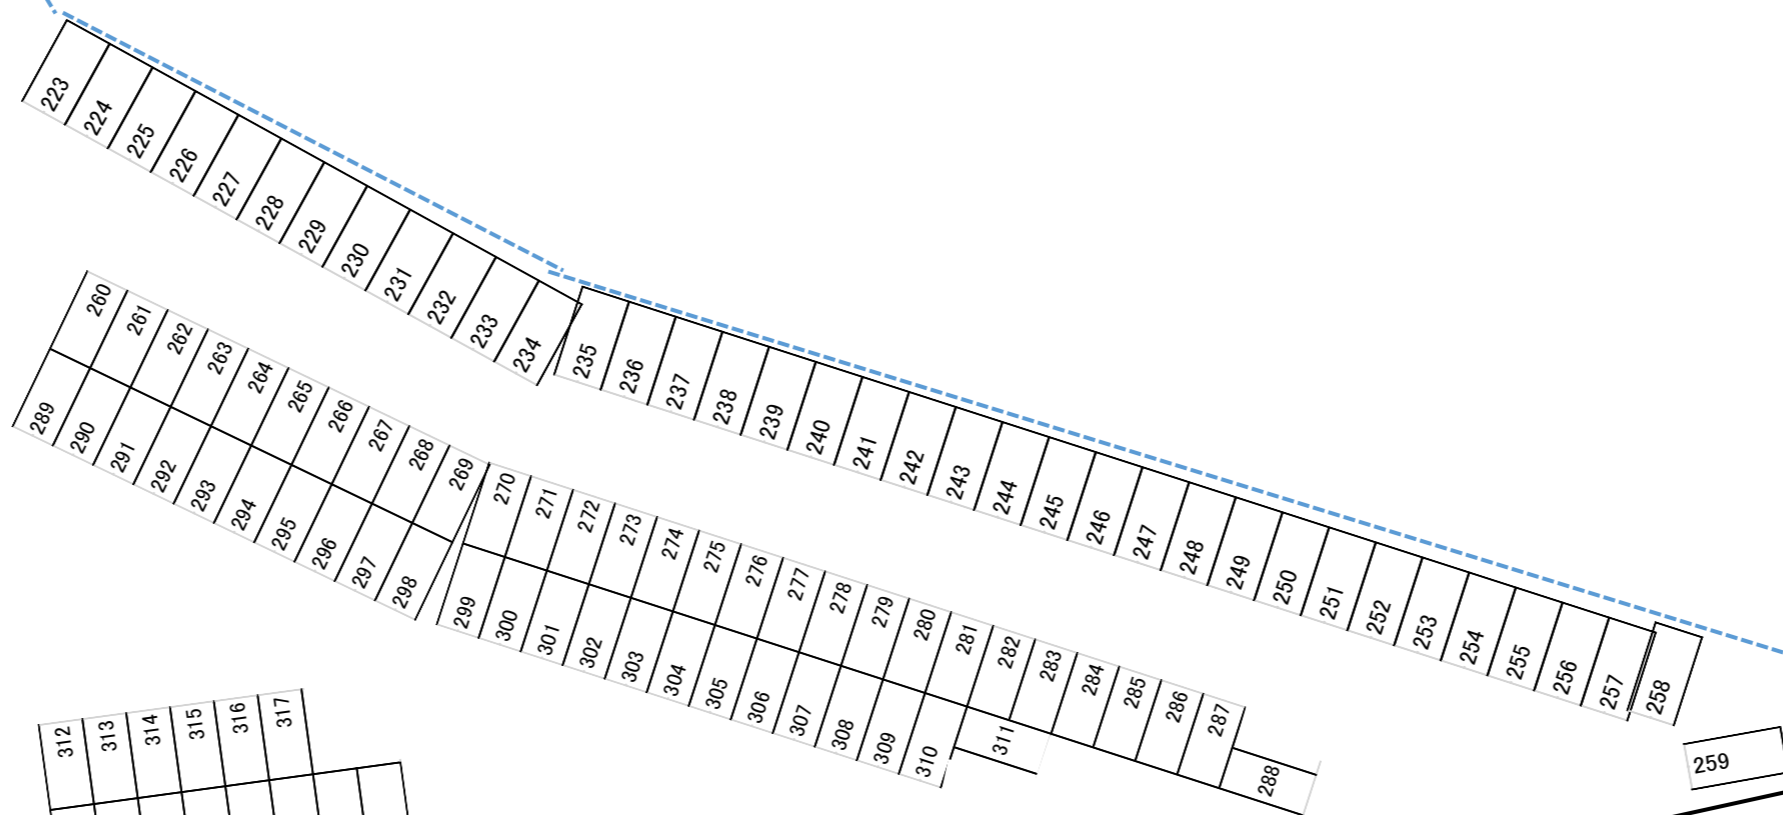

第5 契約駐車場 (西洲ポンプ場)
 収容 365台
 (内、軽専用 66台)
 軽専用No.260~325

1	
2	
3	
4	
5	54
6	55
7	56
8	57
9	58
10	59
11	60
12	61
13	62
14	63
15	64
16	65
17	66
18	67
19	68
20	69
21	70
22	71
23	72
24	73
25	74
26	75
27	76
28	77
29	78

	103
	104
	105
	106
	107
	108
	109
	110
	111
	112
	113
	114
	115
	116
	117
	118
	119
	120
	121
	122
	123
	124
	125

	148
	149
	150
	151
	152
	153
	154
	155
	156
	157
	158
	159
	160
	161

	171
	172

	191
	192
	193
	194

ポンプ場

石碑

195	209
196	210
197	211
198	212
199	213
200	214
201	215
202	216
203	217
204	218
205	219
206	220
207	221
208	222

80	126
81	127
82	128
83	129
84	130
85	131
86	132
87	133
88	134
89	135
90	136
91	137
92	138
93	139
94	140
95	141
96	142
97	143
98	144
99	145
100	146
101	147
102	

通路