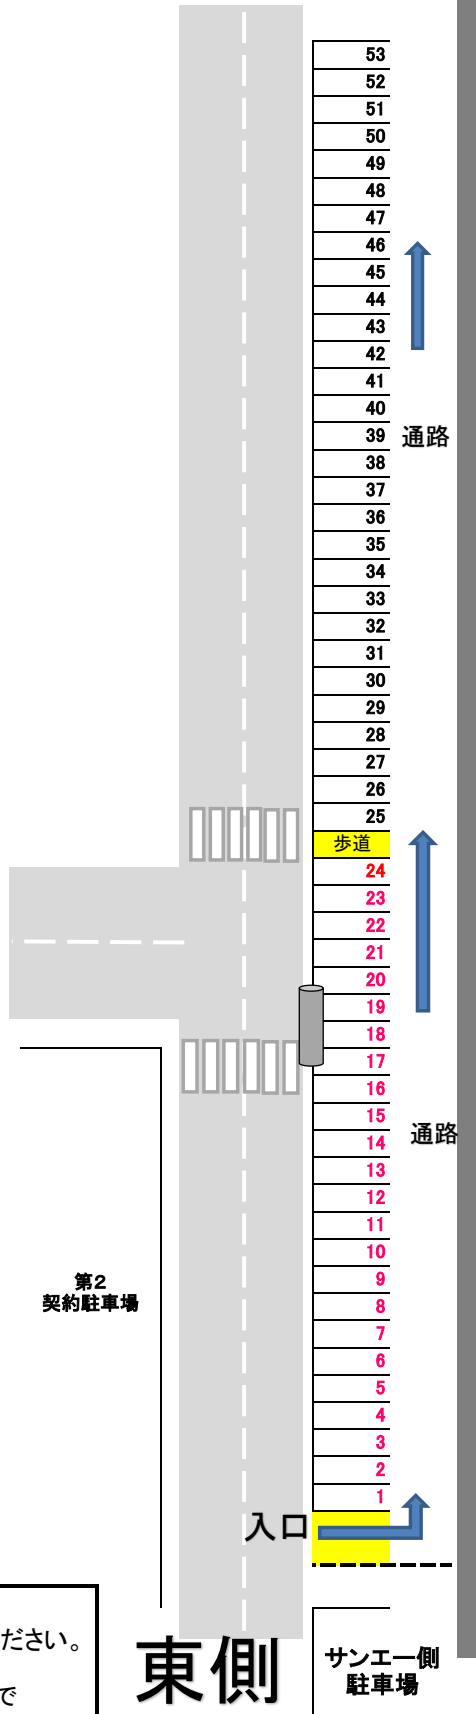

西側

第1契約駐車場(北側海岸沿い)
収容106台(普通48台、軽専用58台)

- 普通車No.25~72は斜めで線引きしており前進で駐車してください。
- 軽専用No.1~24、73~106は、直角で線引きしておりバックで駐車してください。

東側