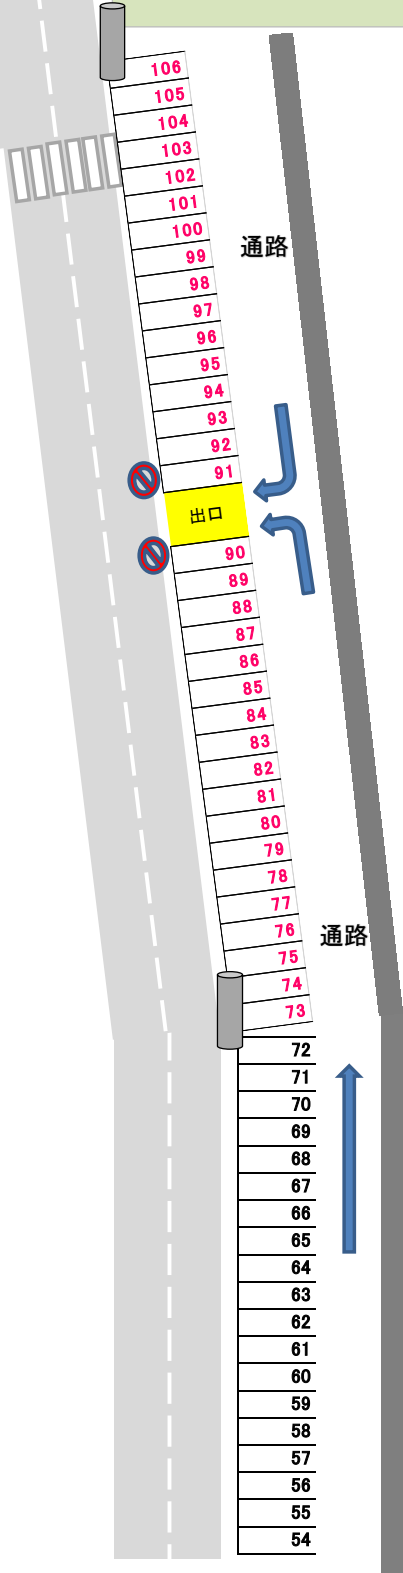

西側

第1契約駐車場(北側海岸沿い)
収容106台(普通48台、軽専用58台)

- 普通車No.25~72は斜めで線引きしており前進で駐車してください。
- 軽専用No.1~24、73~106は、直角で線引きしておりバックで駐車してください。

東側