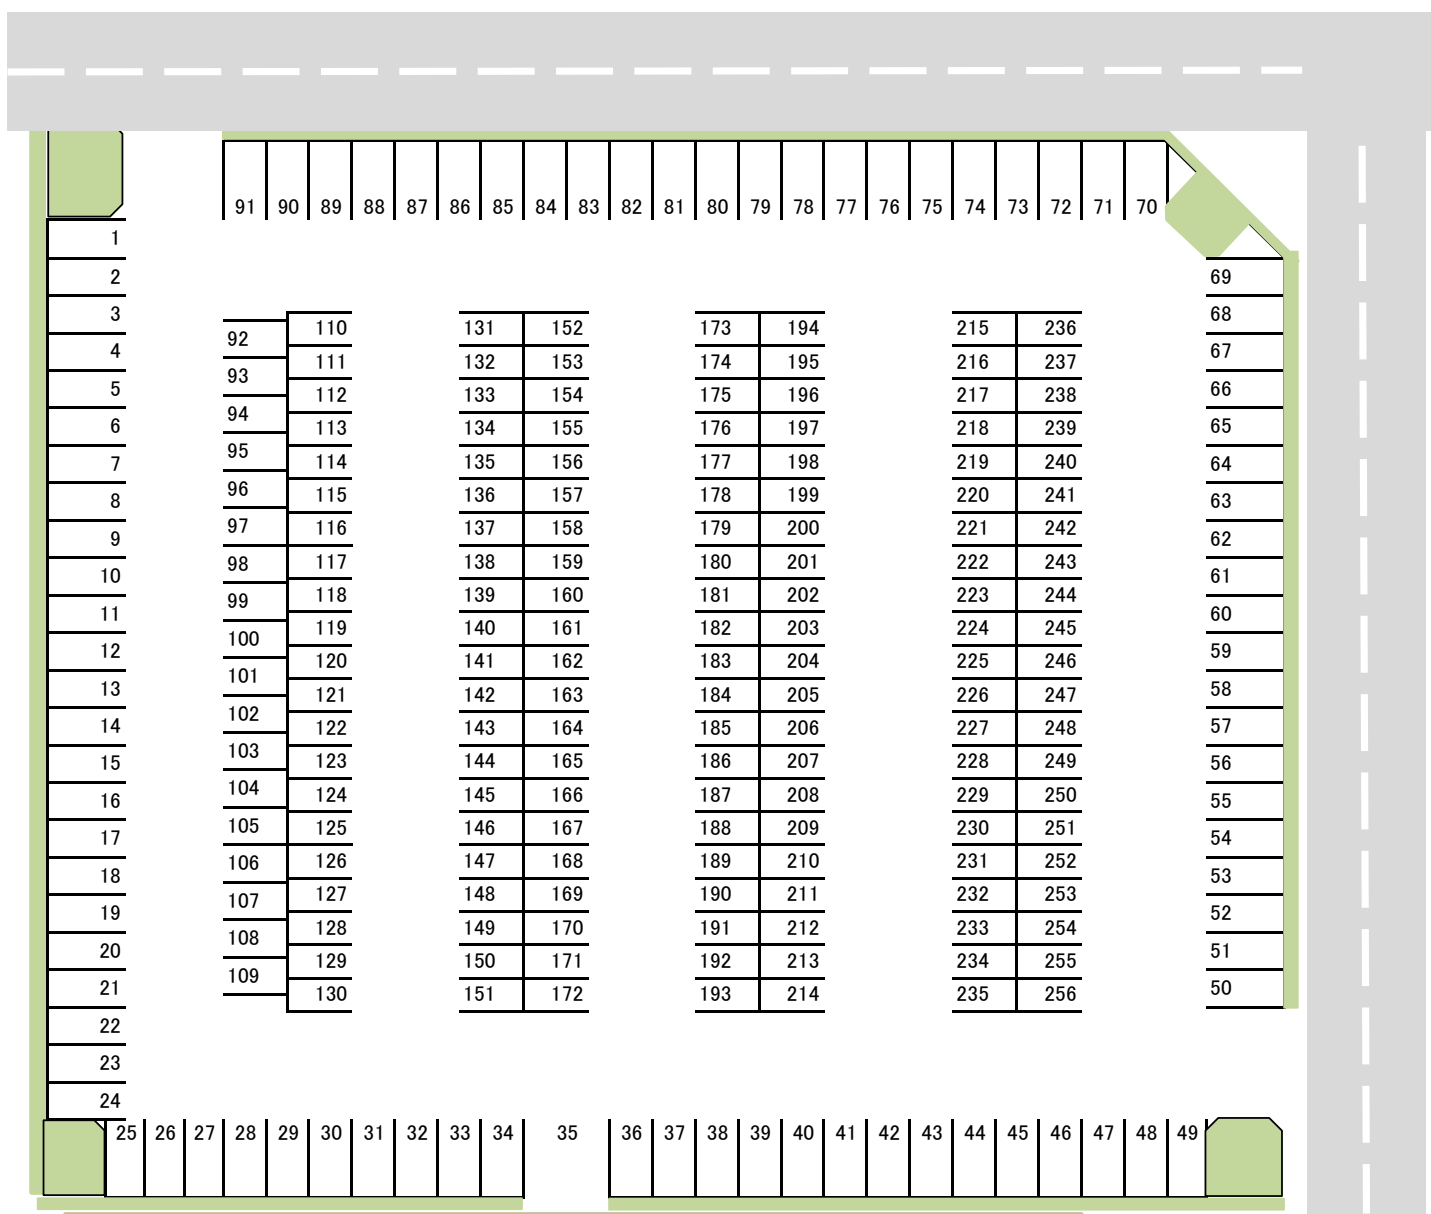

# A駐車場(組合会館隣り) 収容256台

組合会館

※No110~256は軽車両専用