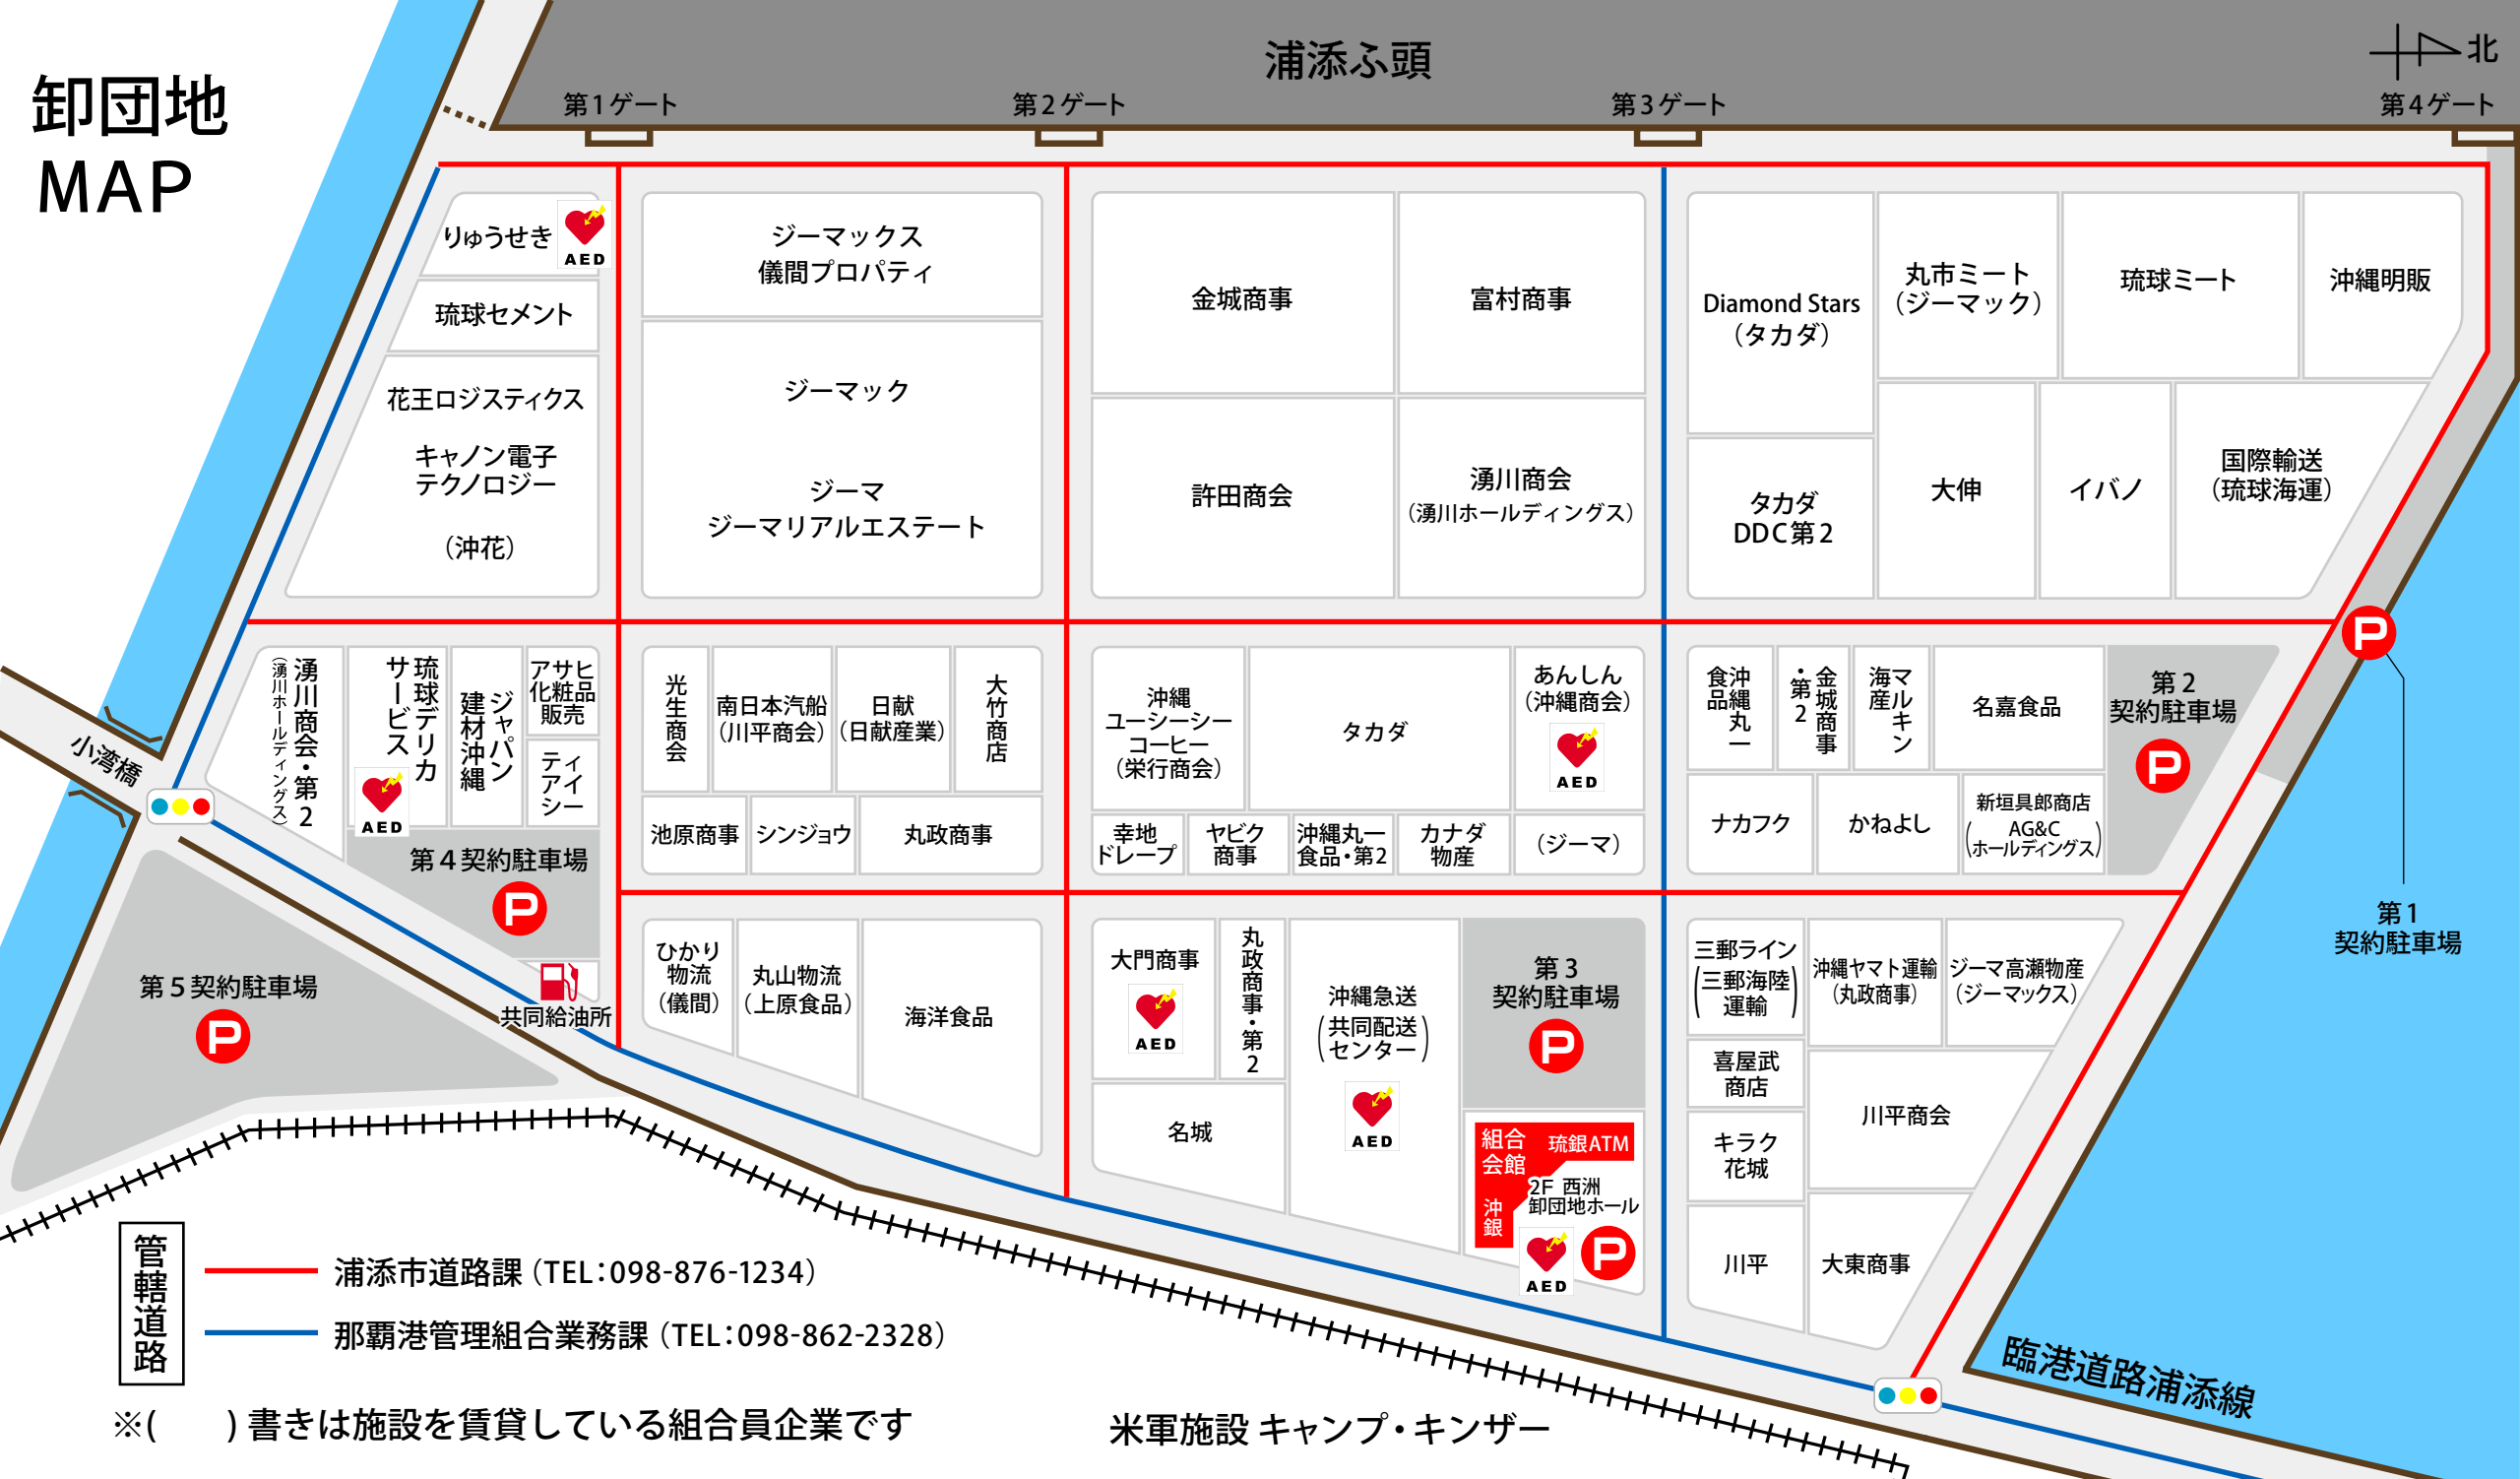

卸団地 MAP

浦添ふ頭

第1ゲート

第2ゲート

第3ゲート

りゅうせき
琉球セメント
花王ロジスティクス
キャノン電子
テクノロジー
(沖花)

ジーマックス
儀間プロパティ
ジーマック
ジーマ
ジーマリアルエステート

金城商事
富村商事
許田商会
湧川商会
(湧川ホールディングス)

Diamond Stars
(タカダ)
丸市ミート
(ジーマック)
琉球ミート
沖縄明販
タカダ
DDC第2
大伸
イバノ
国際輸送
(琉球海運)

湧川商会・第2
(湧川ホールディングス)
琉球サービス
アサヒ化粧品
販売
ジャパン
建材沖縄
ティアイシー

光生商会
南日本汽船
(川平商会)
日猷
(日猷産業)
大竹商店
池原商事
シンジョウ
丸政商事

沖縄
ユーシーシー
コーヒー
(栄行商会)
タカダ
あんしん
(沖縄商会)
幸地
ドレープ
ヤビク
商事
沖縄丸一
食品・第2
カナダ
物産
(ジーマ)

食沖
品丸一
金城
商事
海マル
ルキン
名嘉食品
第2
契約駐車場
ナカフク
かねよし
新垣具郎商店
(AG&C
ホールディングス)

ひかり
物流
(儀間)
丸山物流
(上原食品)
海洋食品

大門商事
丸政
商事・第2
沖縄急送
(共同配送)
センター
名城

三郵ライン
(三郵海陸
運輸)
喜屋武
商店
キラク
花城
川平
大東商事
沖縄ヤマト運輸
(丸政商事)
川平商会
ジーマ高瀬物産
(ジーマックス)