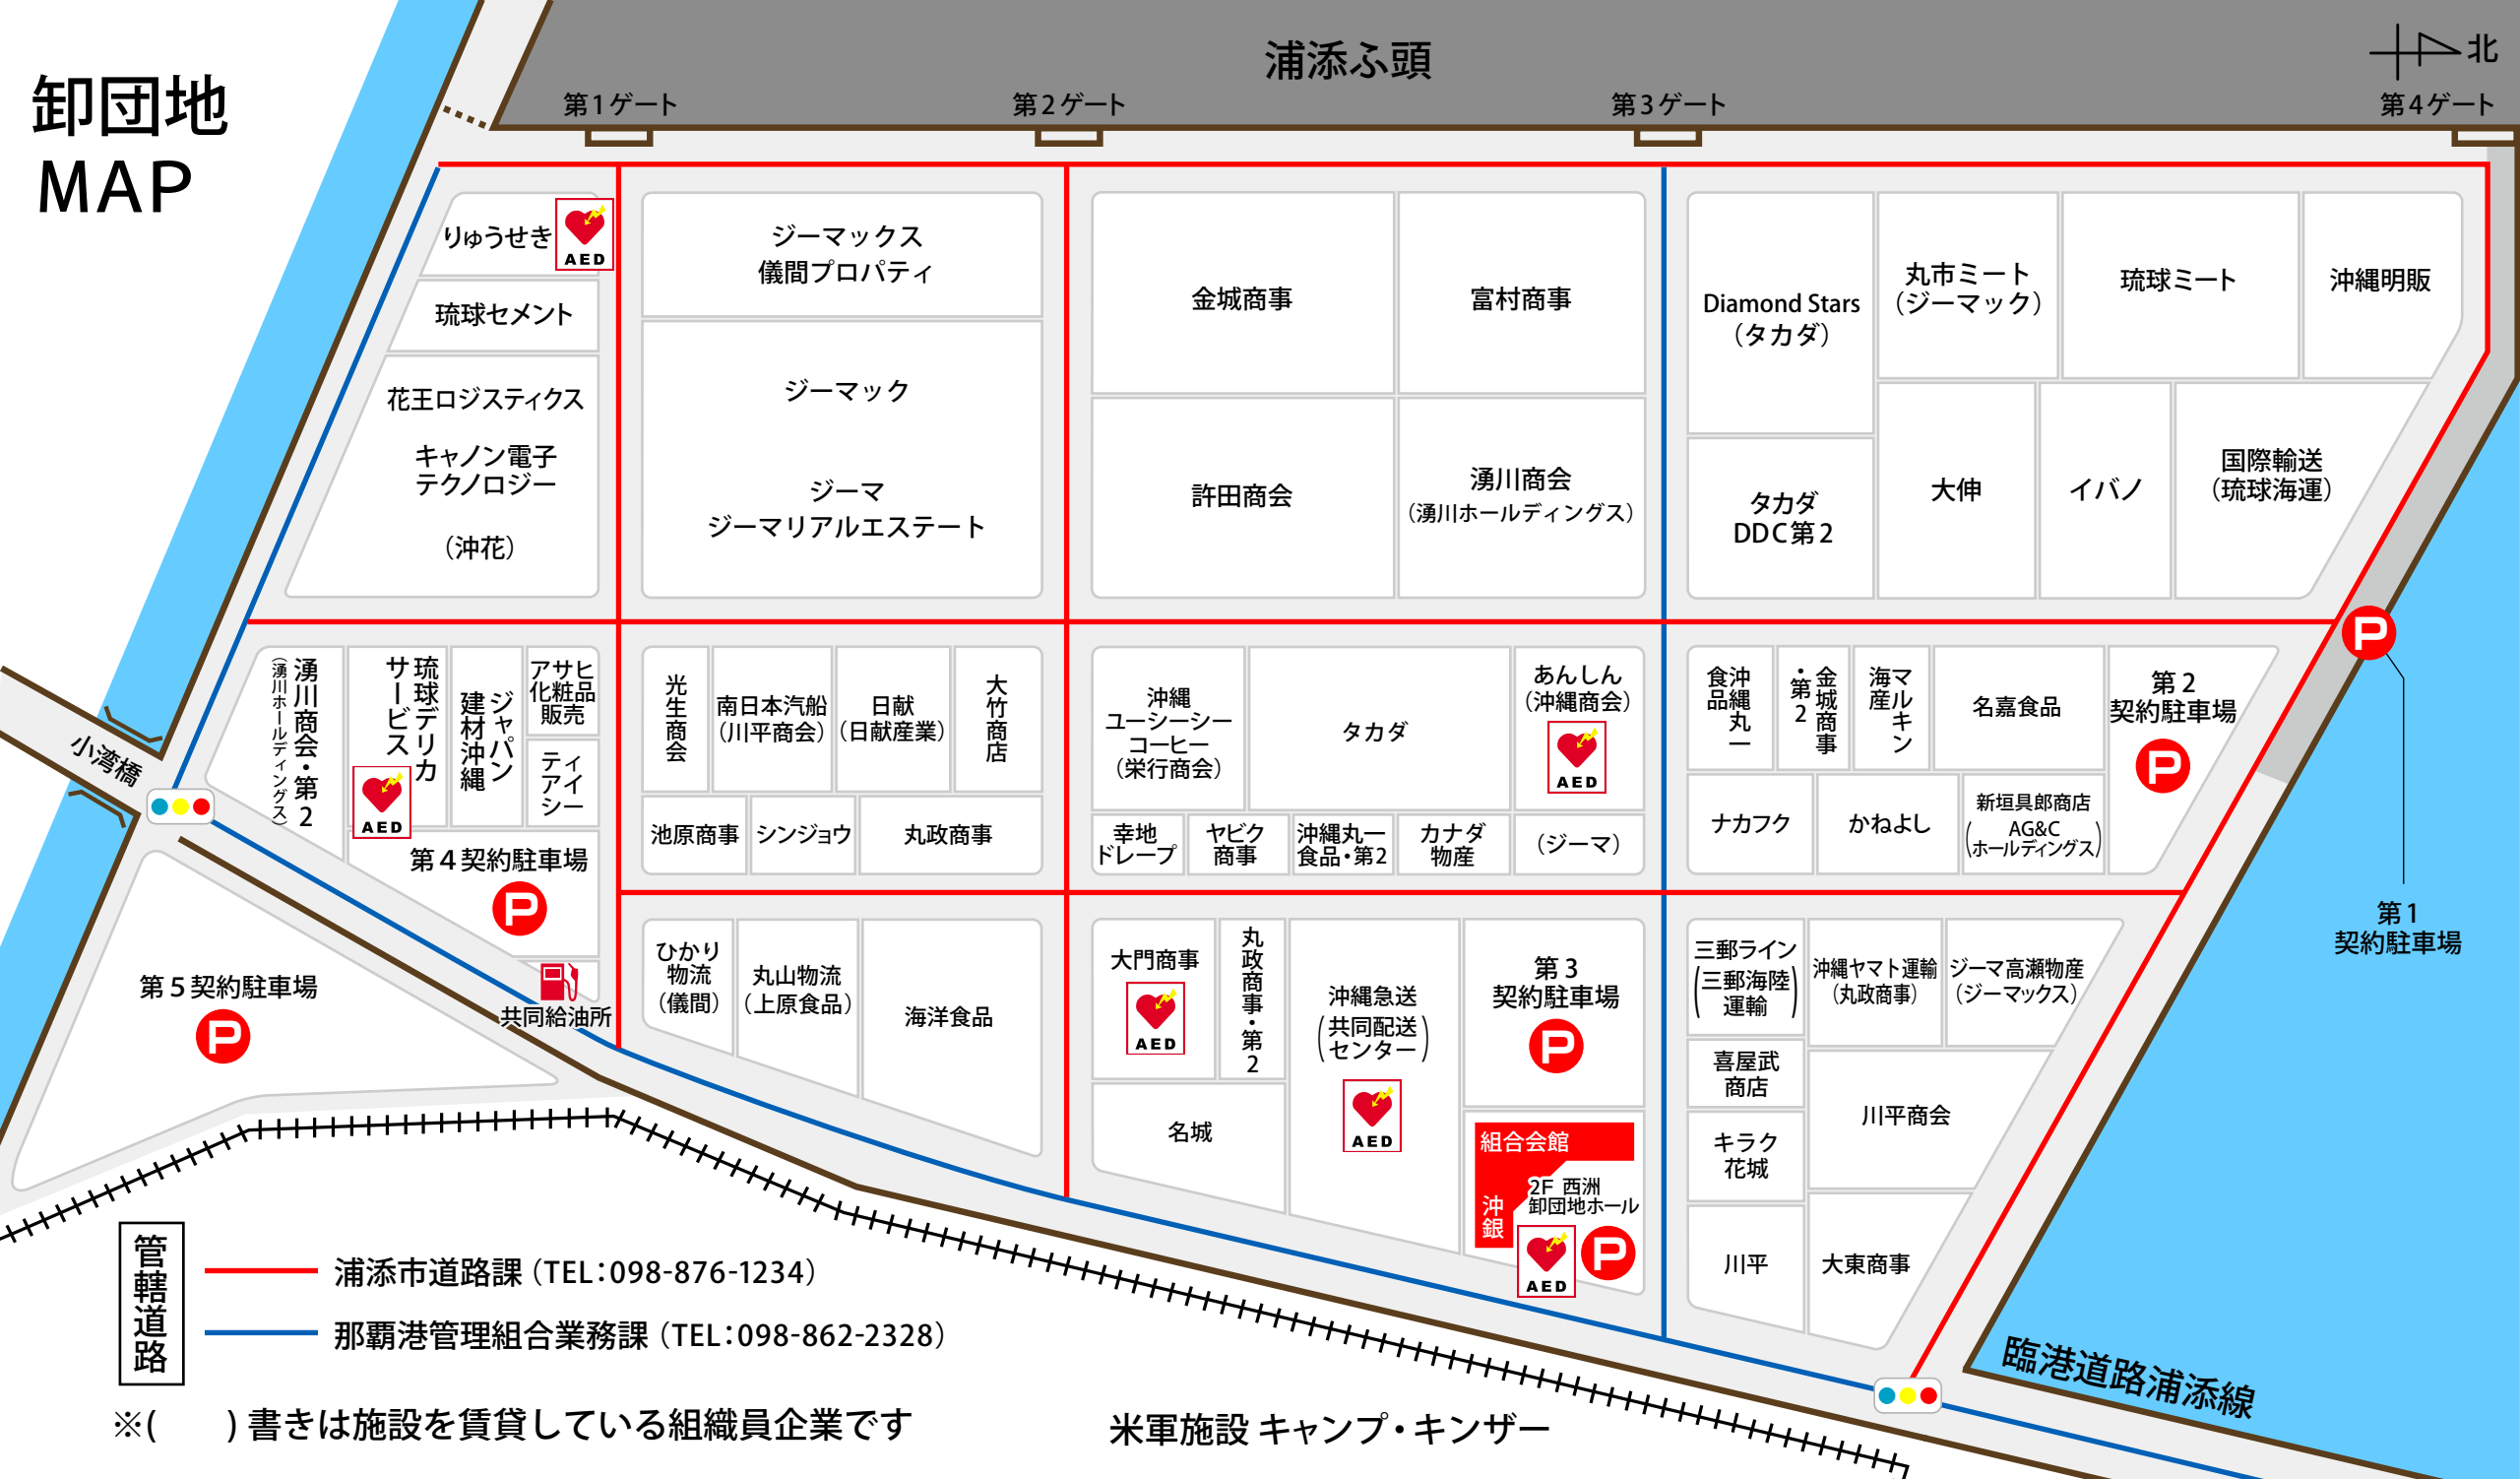

卸団地 MAP

浦添ふ頭

第1ゲート

第2ゲート

第3ゲート

りゅうせき
琉球セメント
花王ロジスティクス
キャノン電子
テクノロジー
(沖花)

ジーマックス
儀間プロパティ
ジーマック
ジーマ
ジーマリアルエステート

金城商事
富村商事
許田商会
湧川商会
(湧川ホールディングス)

Diamond Stars
(タカダ)
丸市ミート
(ジーマック)
琉球ミート
沖縄明販
タカダ
DDC第2
大伸
イバノ
国際輸送
(琉球海運)

湧川商会・第2
(湧川ホールディングス)
琉球サービス
アサヒ化粧品
販売
ジャパン
建材沖縄
ティアイシー

光生商会
南日本汽船
(川平商会)
日猷
(日猷産業)
大竹商店
池原商事
シンジョウ
丸政商事

沖縄
ユーシーシー
コーヒー
(栄行商会)
タカダ
あんしん
(沖縄商会)
幸地
ドレープ
ヤビク
商事
沖縄丸一
食品・第2
カナダ
物産
(ジーマ)

食沖
品丸一
金城
商事
海マル
ルキン
名嘉食品
第2
契約駐車場
ナカフク
かねよし
新垣具郎商店
(AG&C
ホールディングス)

第4契約駐車場
共同給油所

ひかり
物流
(儀間)
丸山物流
(上原食品)
海洋食品

大門商事
丸政
商事・第2
沖縄急送
(共同配送)
センター
名城
第3
契約駐車場

三郵ライン
(三郵海陸
運輸)
喜屋武
商店
キラク
花城
川平
大東商事
沖縄ヤマト運輸
(丸政商事)
川平商会
ジーマ高瀬物産
(ジーマックス)