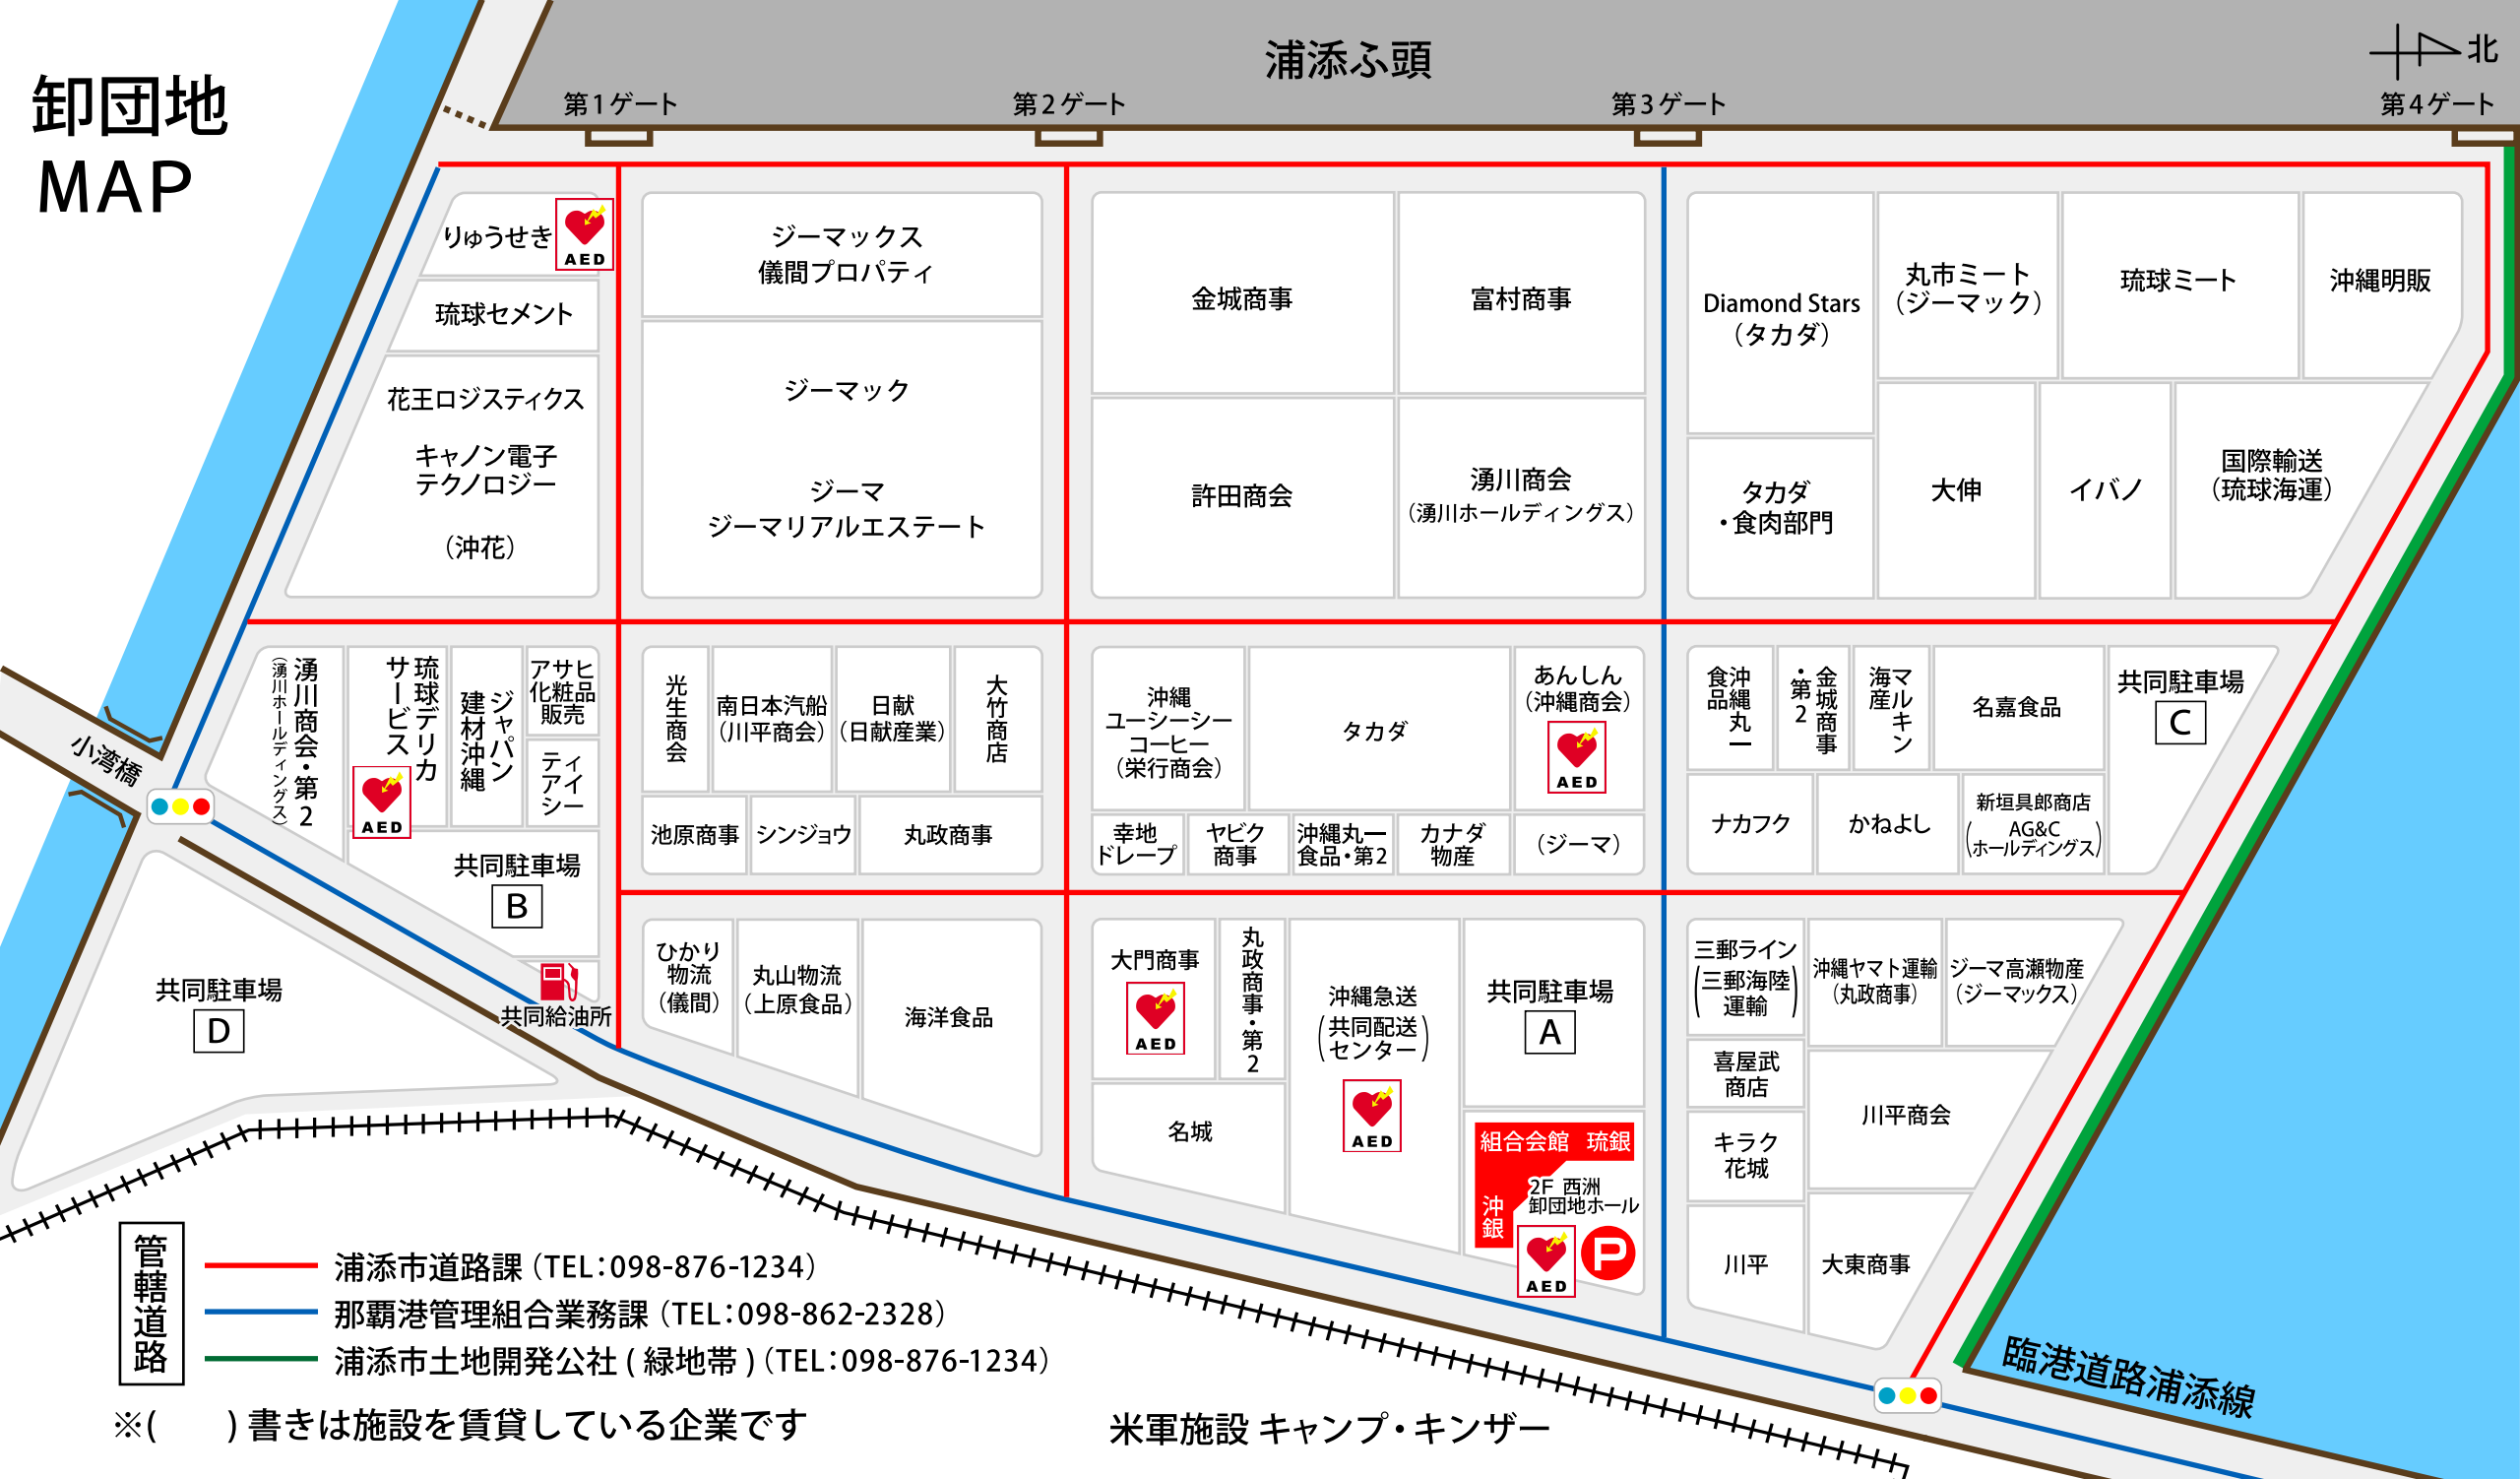

卸団地 MAP

浦添ふ頭

第1ゲート

第2ゲート

第3ゲート

第4ゲート

- 管轄道路**
- 浦添市道路課 (TEL:098-876-1234)
 - 那覇港管理組合業務課 (TEL:098-862-2328)
 - 浦添市土地開発公社 (緑地帯) (TEL:098-876-1234)

※() 書きは施設を賃貸している企業です

米軍施設 キャンプ・キンザー

臨港道路浦添線