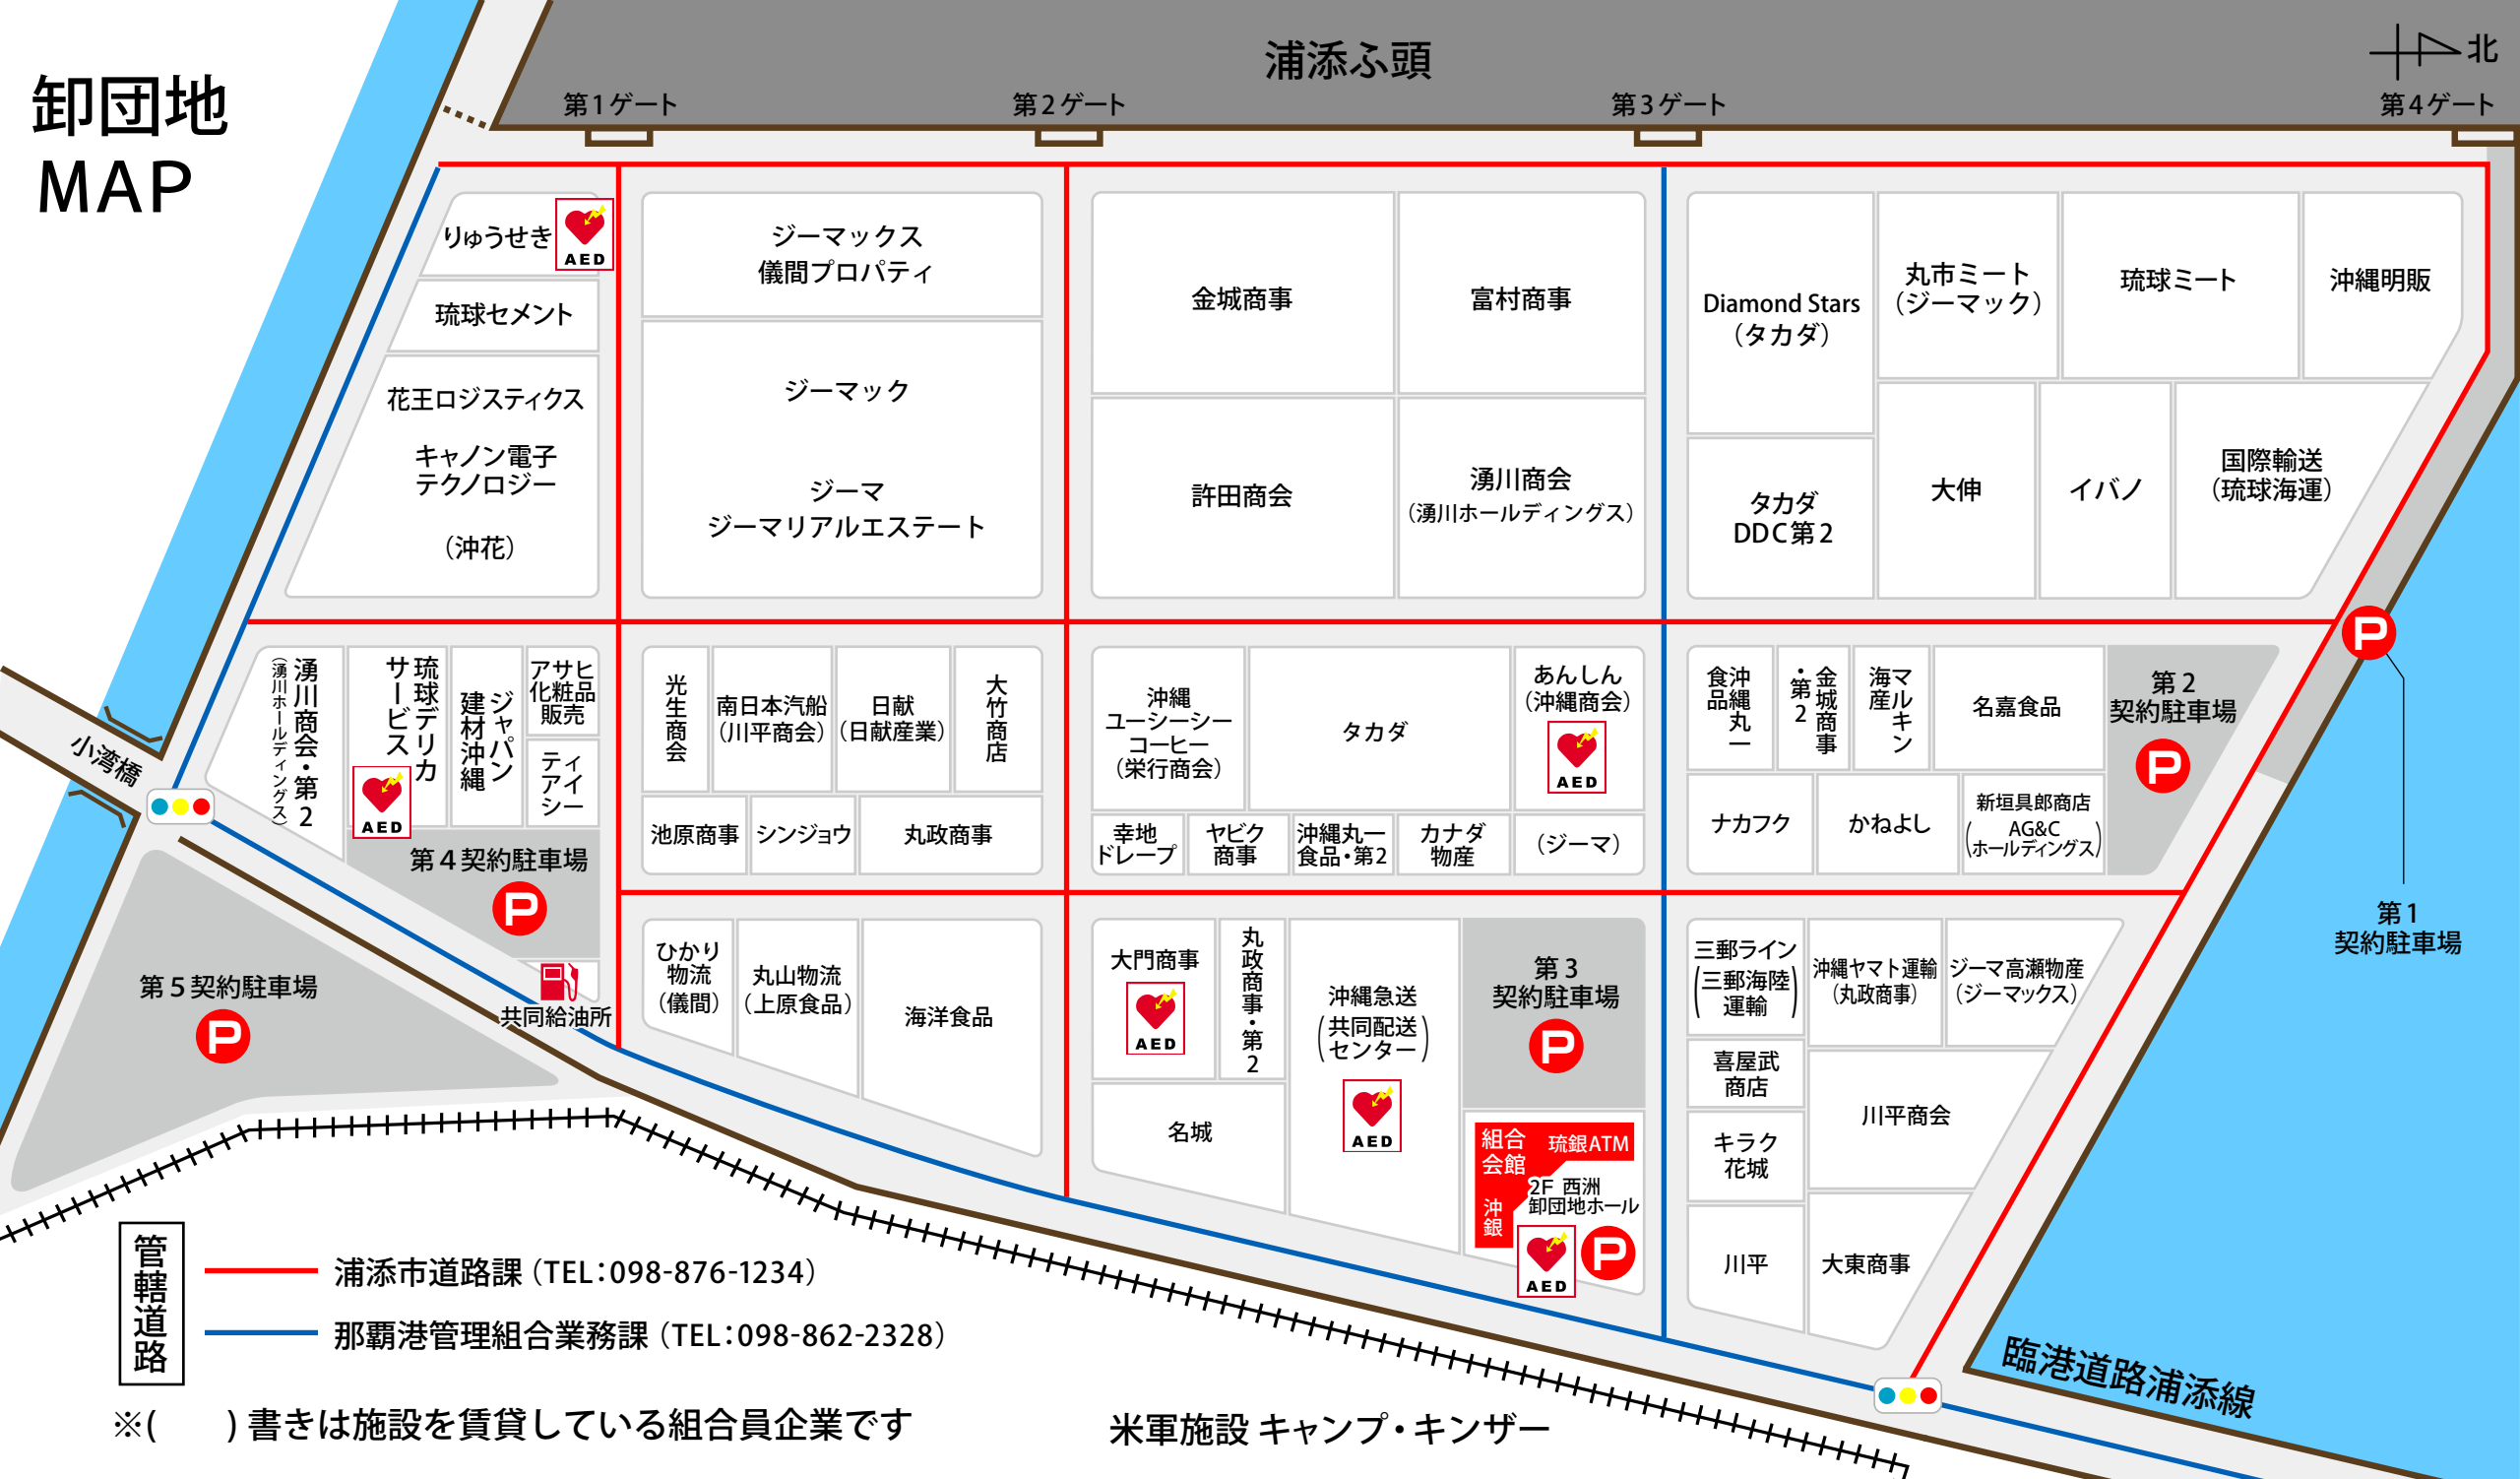

卸団地 MAP

浦添ふ頭

第1ゲート

第2ゲート

第3ゲート

りゅうせき AED
琉球セメント
花王ロジスティクス
キャノン電子テクノロジー
(沖花)

ジーマックス
儀間プロパティ
ジーマック
ジーマ
ジーマリアルエステート

金城商事
富村商事
許田商会
湧川商会
(湧川ホールディングス)

Diamond Stars (タカダ)
丸市ミート (ジーマック)
琉球ミート
沖縄明販
タカダ DDC 第2
大伸
イバノ
国際輸送 (琉球海運)

湧川商会・第2 (湧川ホールディングス)
琉球サービス
アサヒ化粧品販売
ジャパン建材沖縄
ティアイシー
第4契約駐車場 P
共同給油所

光生商会
南日本汽船 (川平商会)
日献 (日献産業)
大竹商店
池原商事
シンジョウ
丸政商事

沖縄ユーシーシーコーヒー (栄行商会)
タカダ
あんしん (沖縄商会) AED
幸地ドレープ
ヤビク商事
沖縄丸一食品・第2
カナダ物産
(ジーマ)

食沖品丸一
金城商事・第2
海マルキン
名嘉食品
第2契約駐車場 P
ナカフク
かねよし
新垣具郎商店 (AG&Cホールディングス)

第5契約駐車場 P

ひかり物流 (儀間)
丸山物流 (上原食品)
海洋食品

大門商事 AED
丸政商事・第2
沖縄急送 (共同配送) センター AED
名城
第3契約駐車場 P
組合会館 琉銀ATM
2F 西洲卸団地ホール
沖銀 AED P

三郵ライン (三郵海陸運輸)
沖縄ヤマト運輸 (丸政商事)
ジーマ高瀬物産 (ジーマックス)
喜屋武商店
川平商会
キラク花城
川平
大東商事