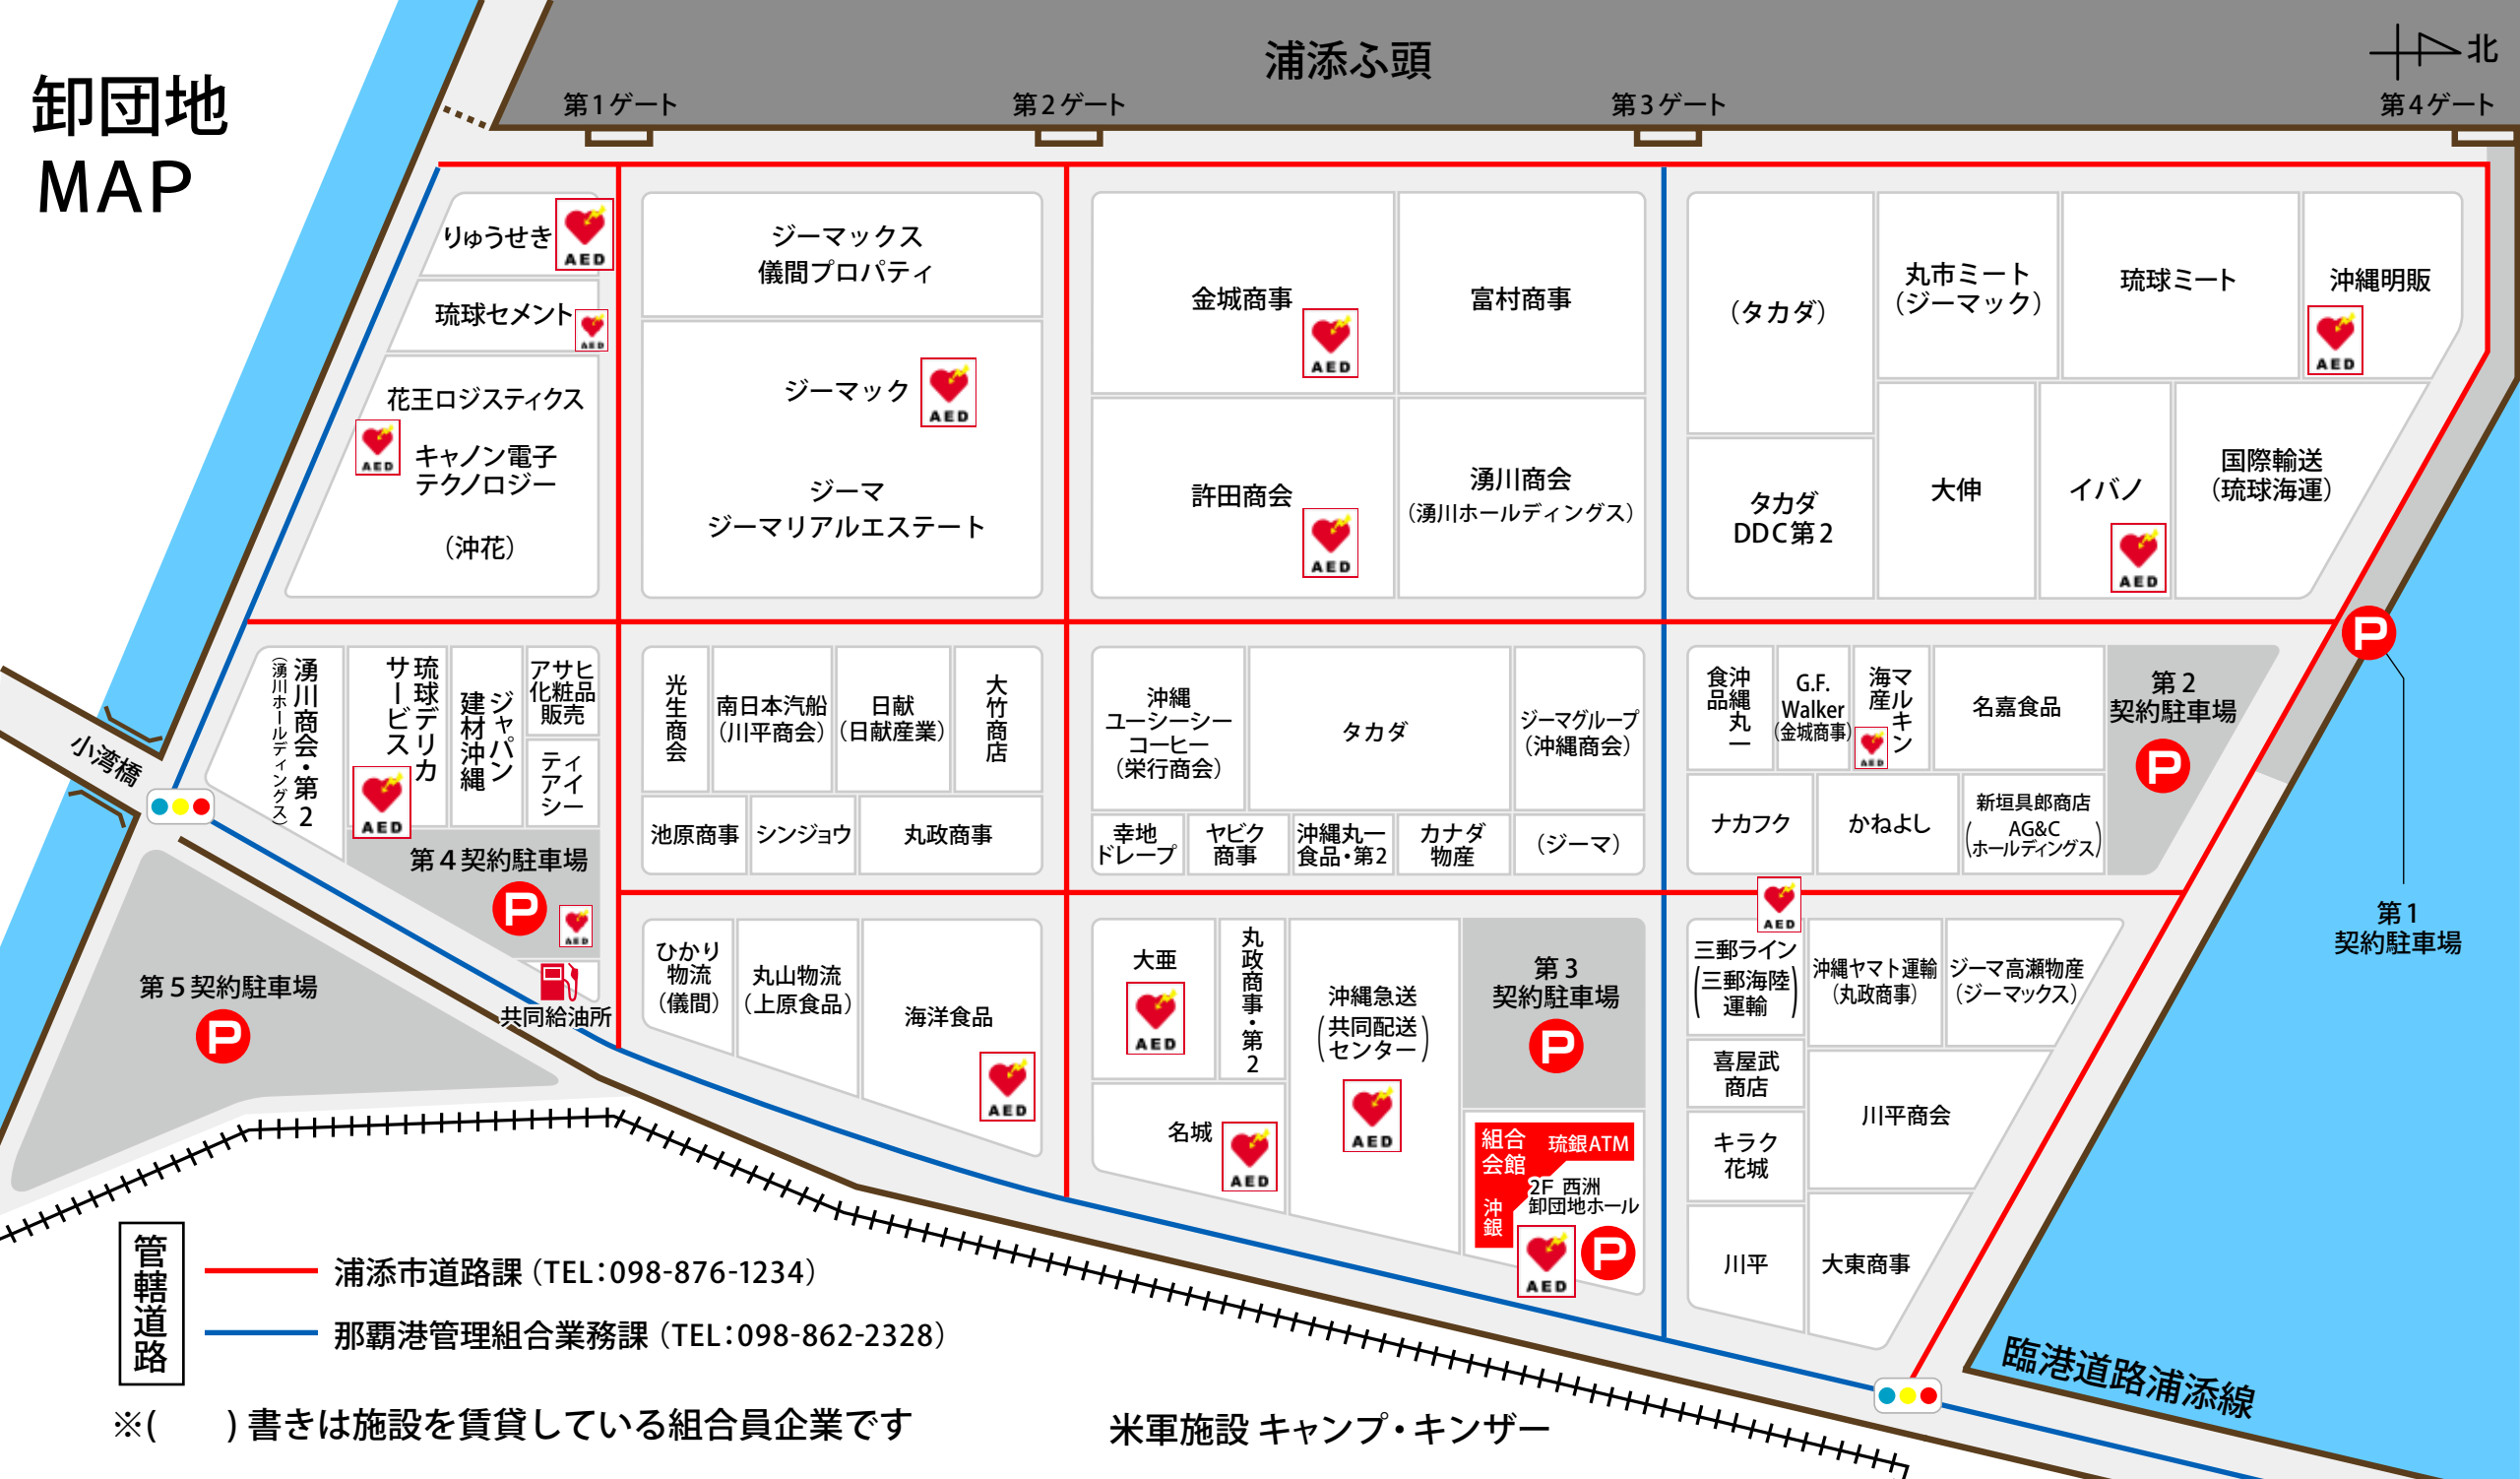

# 卸団地 MAP

## 浦添ふ頭

第1ゲート

第2ゲート

第3ゲート

りゅうせき AED  
琉球セメント AED  
花王ロジスティクス  
キャノン電子テクノロジー (沖花) AED

ジーマックス 儀間プロパティ  
ジーマック AED  
ジーマ ジーマリアルエステート AED

金城商事 AED  
富村商事  
許田商会 AED  
湧川商会 (湧川ホールディングス) AED

(タカダ)  
丸市ミート (ジーマック)  
琉球ミート  
沖縄明販 AED  
タカダ DDC 第2  
大伸  
イバノ AED  
国際輸送 (琉球海運)

食沖品丸一  
G.F. Walker (金城商事) AED  
海マル産ルキン AED  
名嘉食品  
第2 契約駐車場 P  
ナカフク  
かねよし  
新垣具郎商店 (AG&Cホールディングス)

第4 契約駐車場 P  
共同給油所

ひかり物流 (儀間)  
丸山物流 (上原食品)  
海洋食品 AED

大亜 AED  
丸政商事・第2  
沖縄急送 (共同配送) センター AED  
名城 AED  
第3 契約駐車場 P  
組合会館 琉銀 ATM  
2F 西洲卸団地ホール  
沖銀 AED P